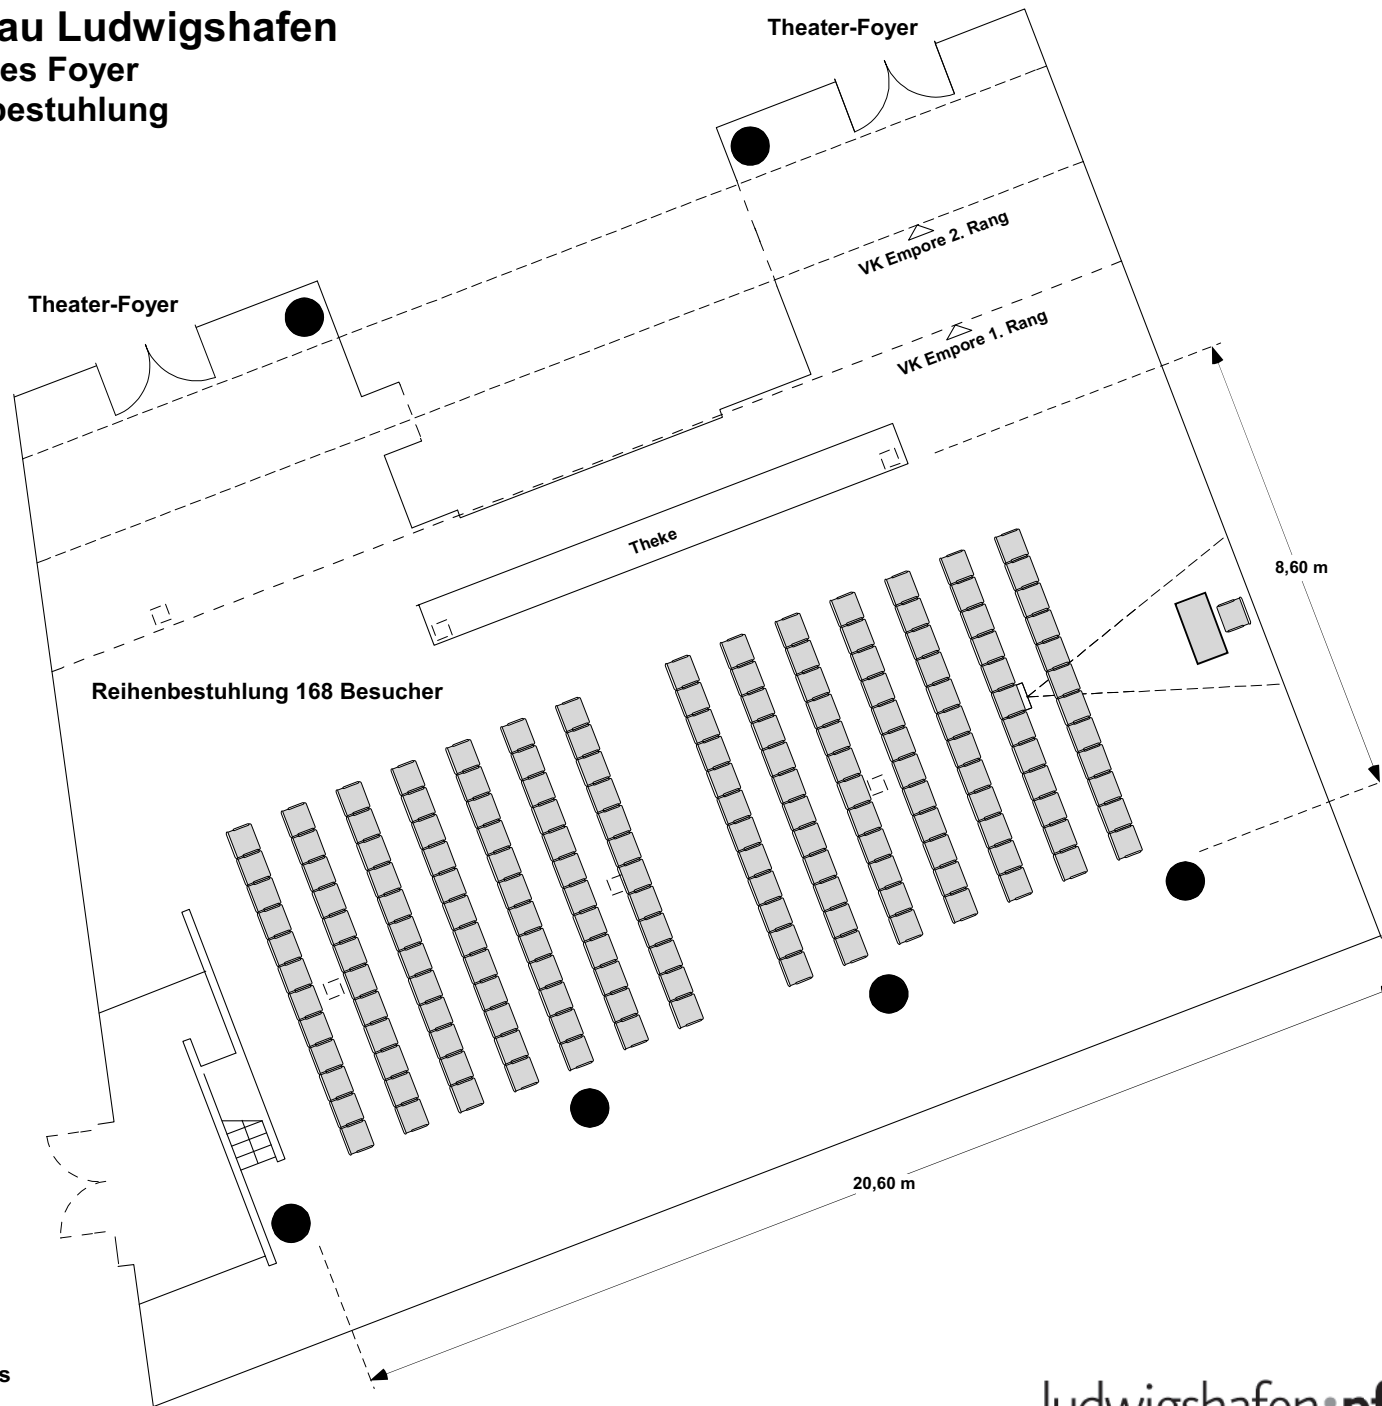

Pfalzbau Ludwigshafen

Gläsernes Foyer

Reihenbestuhlung

□ Bodentanks

Maßstab 1 : 100