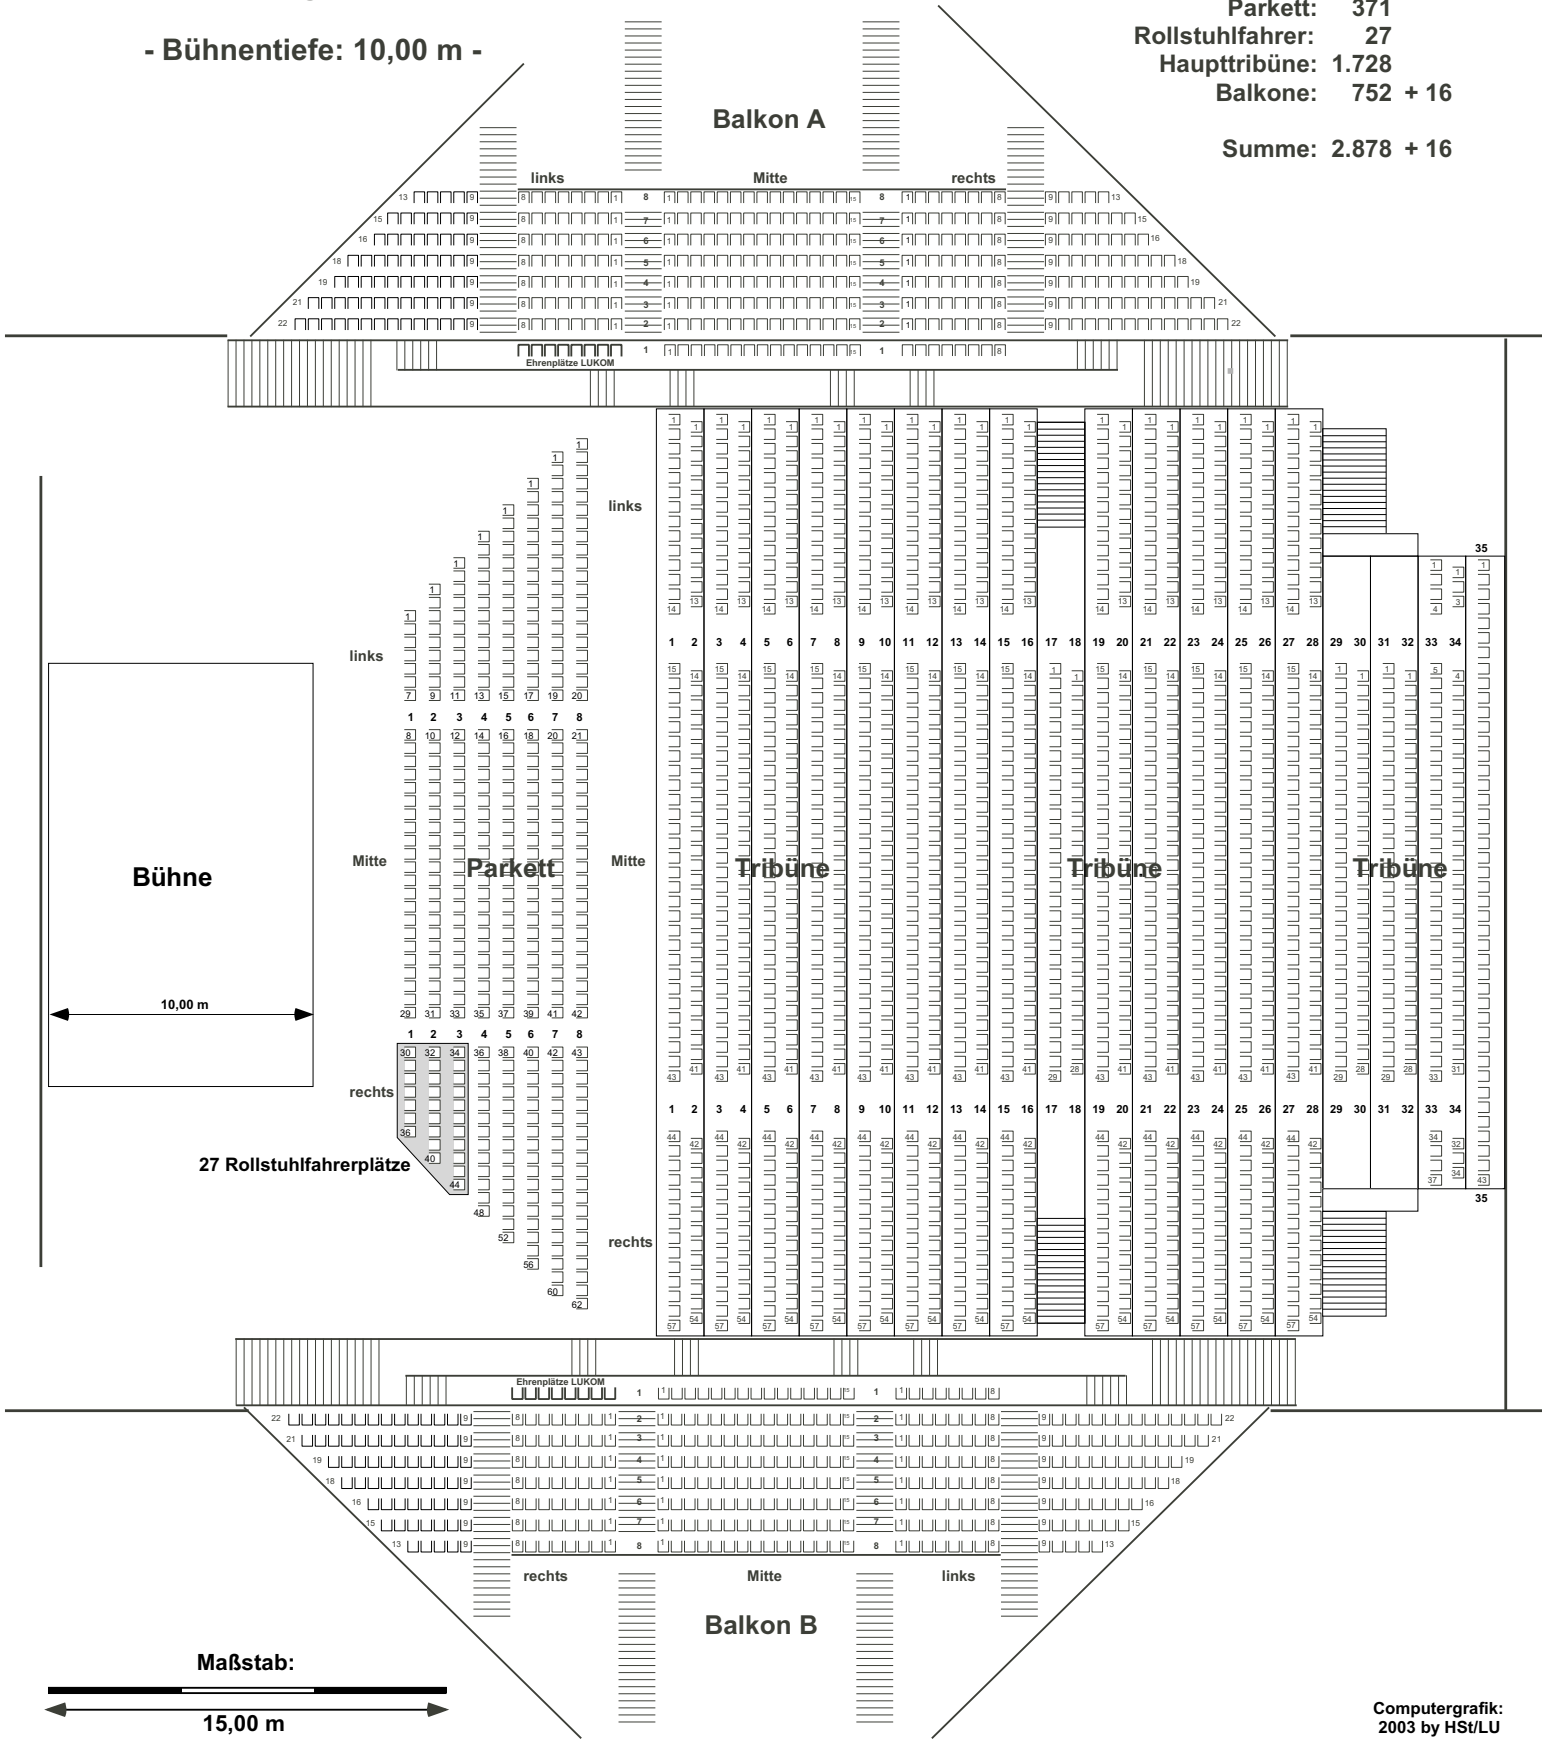

Friedrich-Ebert-Halle

Reihenbestuhlung mit Haupttribüne

- Bühnentiefe: 10,00 m -

Parkett: 371
 Rollstuhlfahrer: 27
 Haupttribüne: 1.728
 Balkone: 752 + 16
 Summe: 2.878 + 16

Computergrafik:
 2003 by HSt/LU