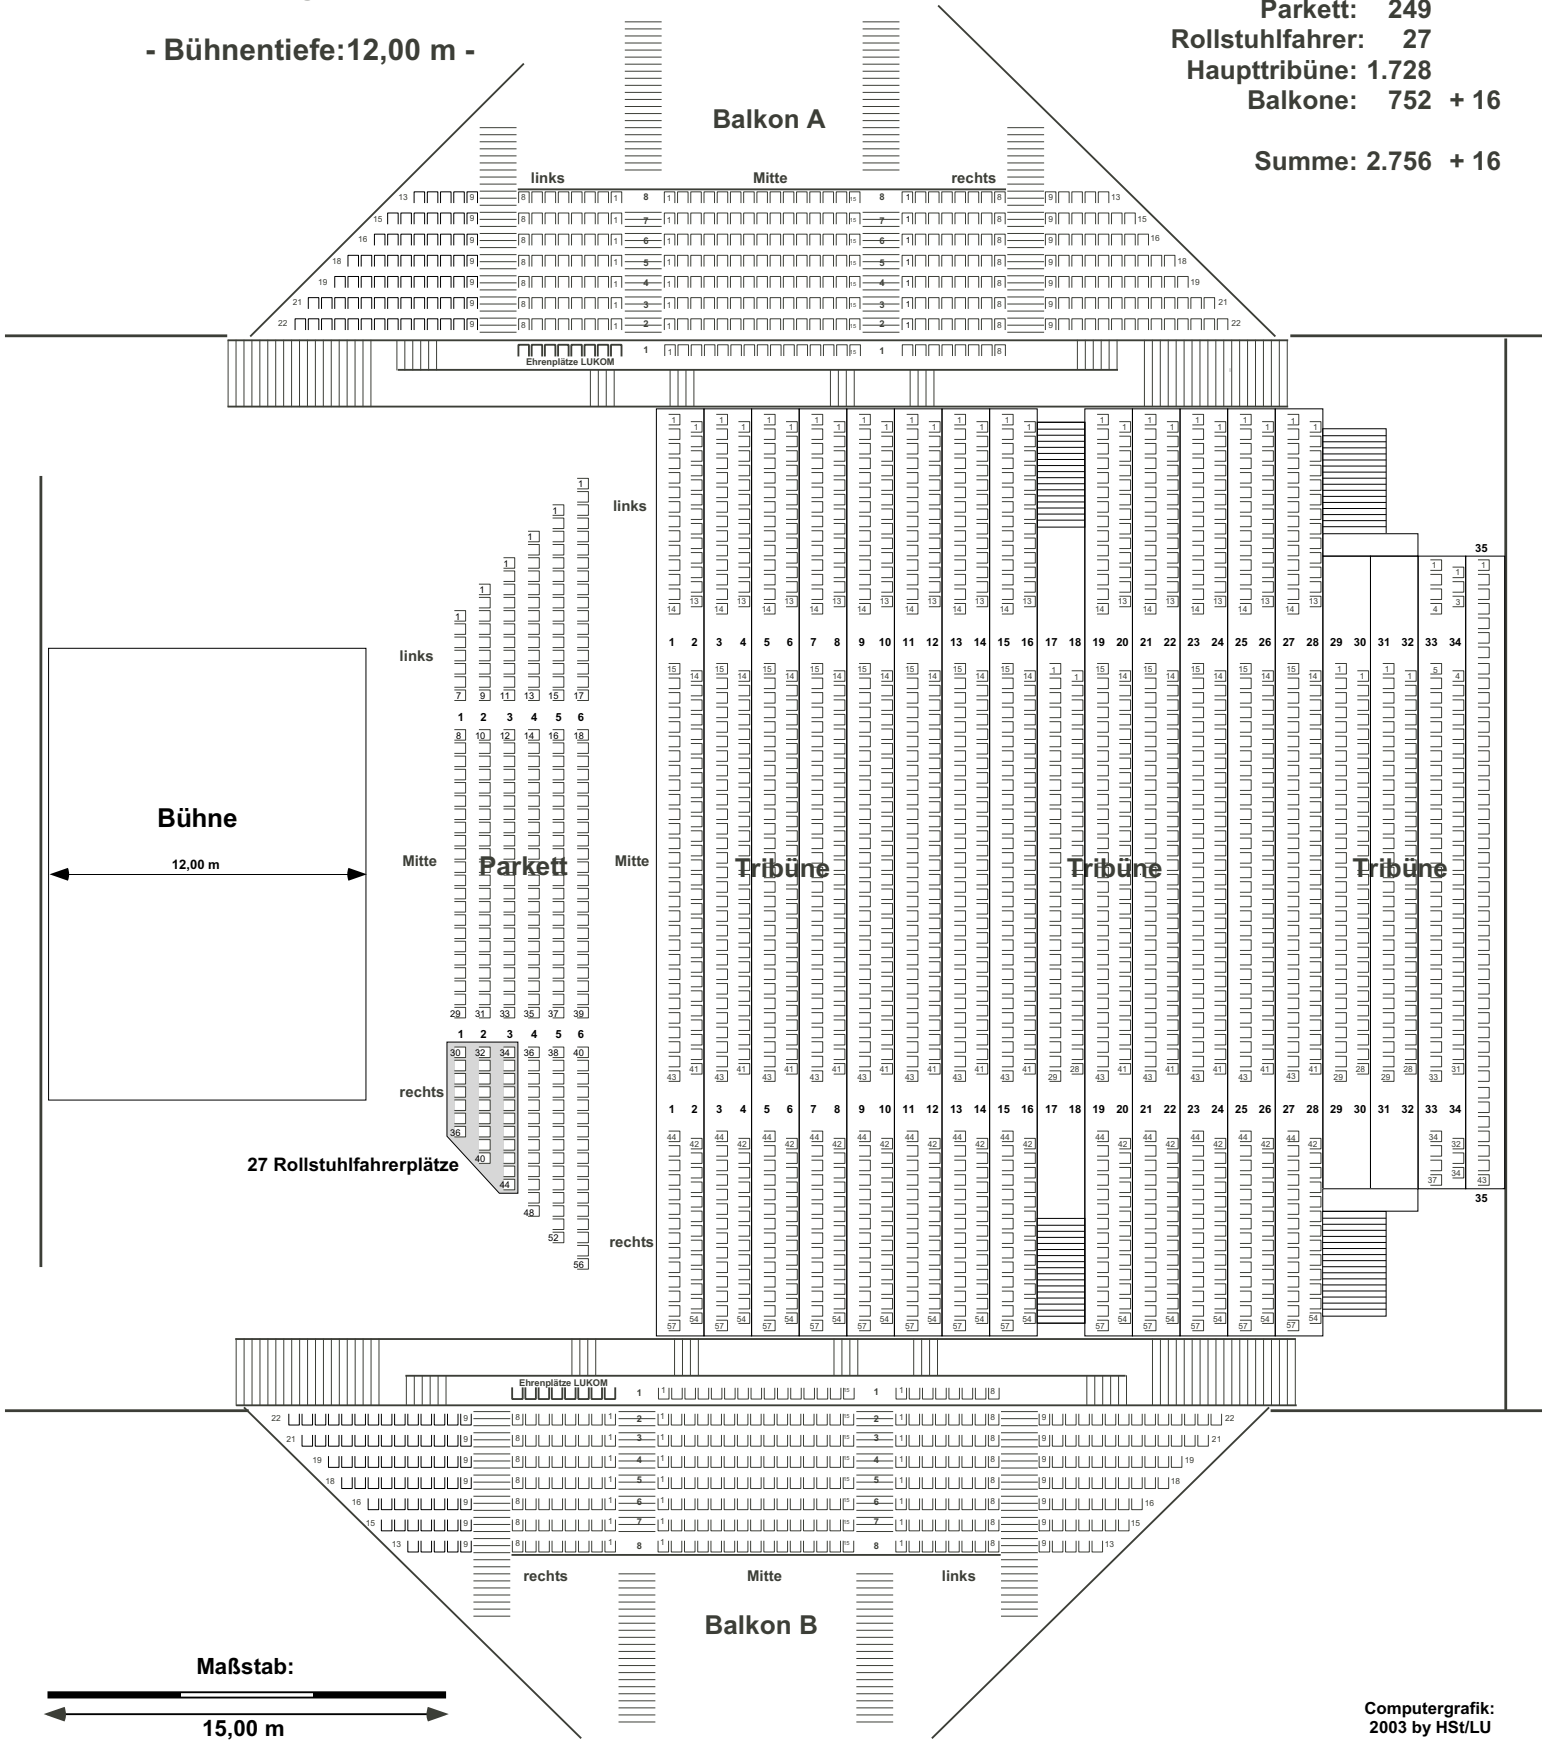

# Friedrich-Ebert-Halle

Reihenbestuhlung mit Haupttribüne

- Bühnentiefe: 12,00 m -

Parkett: 249  
 Rollstuhlfahrer: 27  
 Haupttribüne: 1.728  
 Balkone: 752 + 16

Summe: 2.756 + 16

Bühne

12,00 m

27 Rollstuhlfahrerplätze

Maßstab:

15,00 m

Computergrafik:  
 2003 by HSt/LU