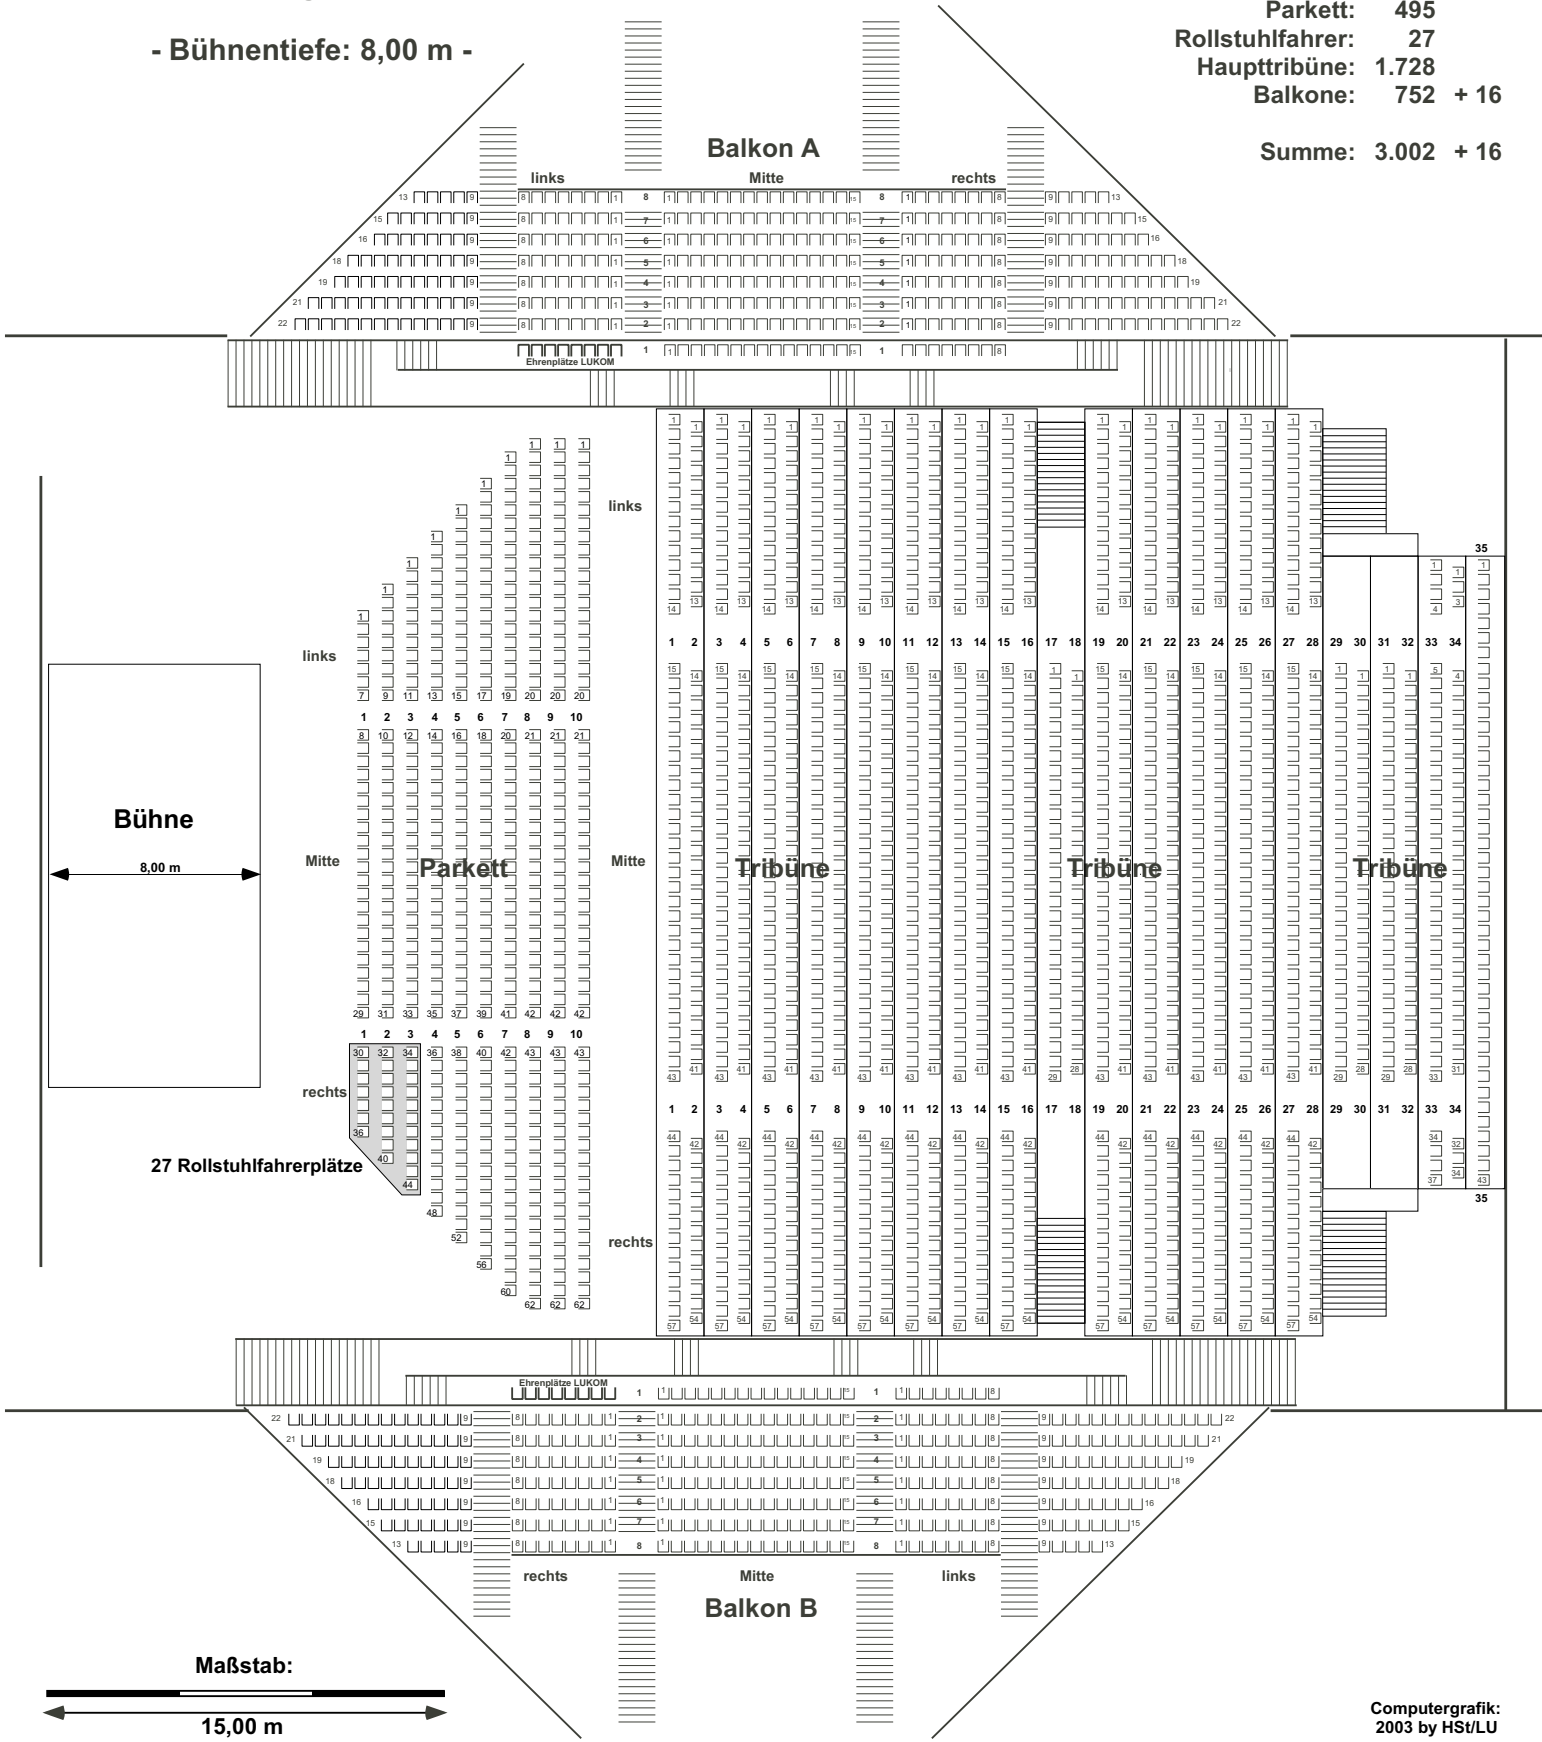

Friedrich-Ebert-Halle

Reihenbestuhlung mit Haupttribüne

- Bühnentiefe: 8,00 m -

Parkett: 495
 Rollstuhlfahrer: 27
 Haupttribüne: 1.728
 Balkone: 752 + 16
 Summe: 3.002 + 16

Maßstab:

15,00 m

Computergrafik:
 2003 by HS/LU