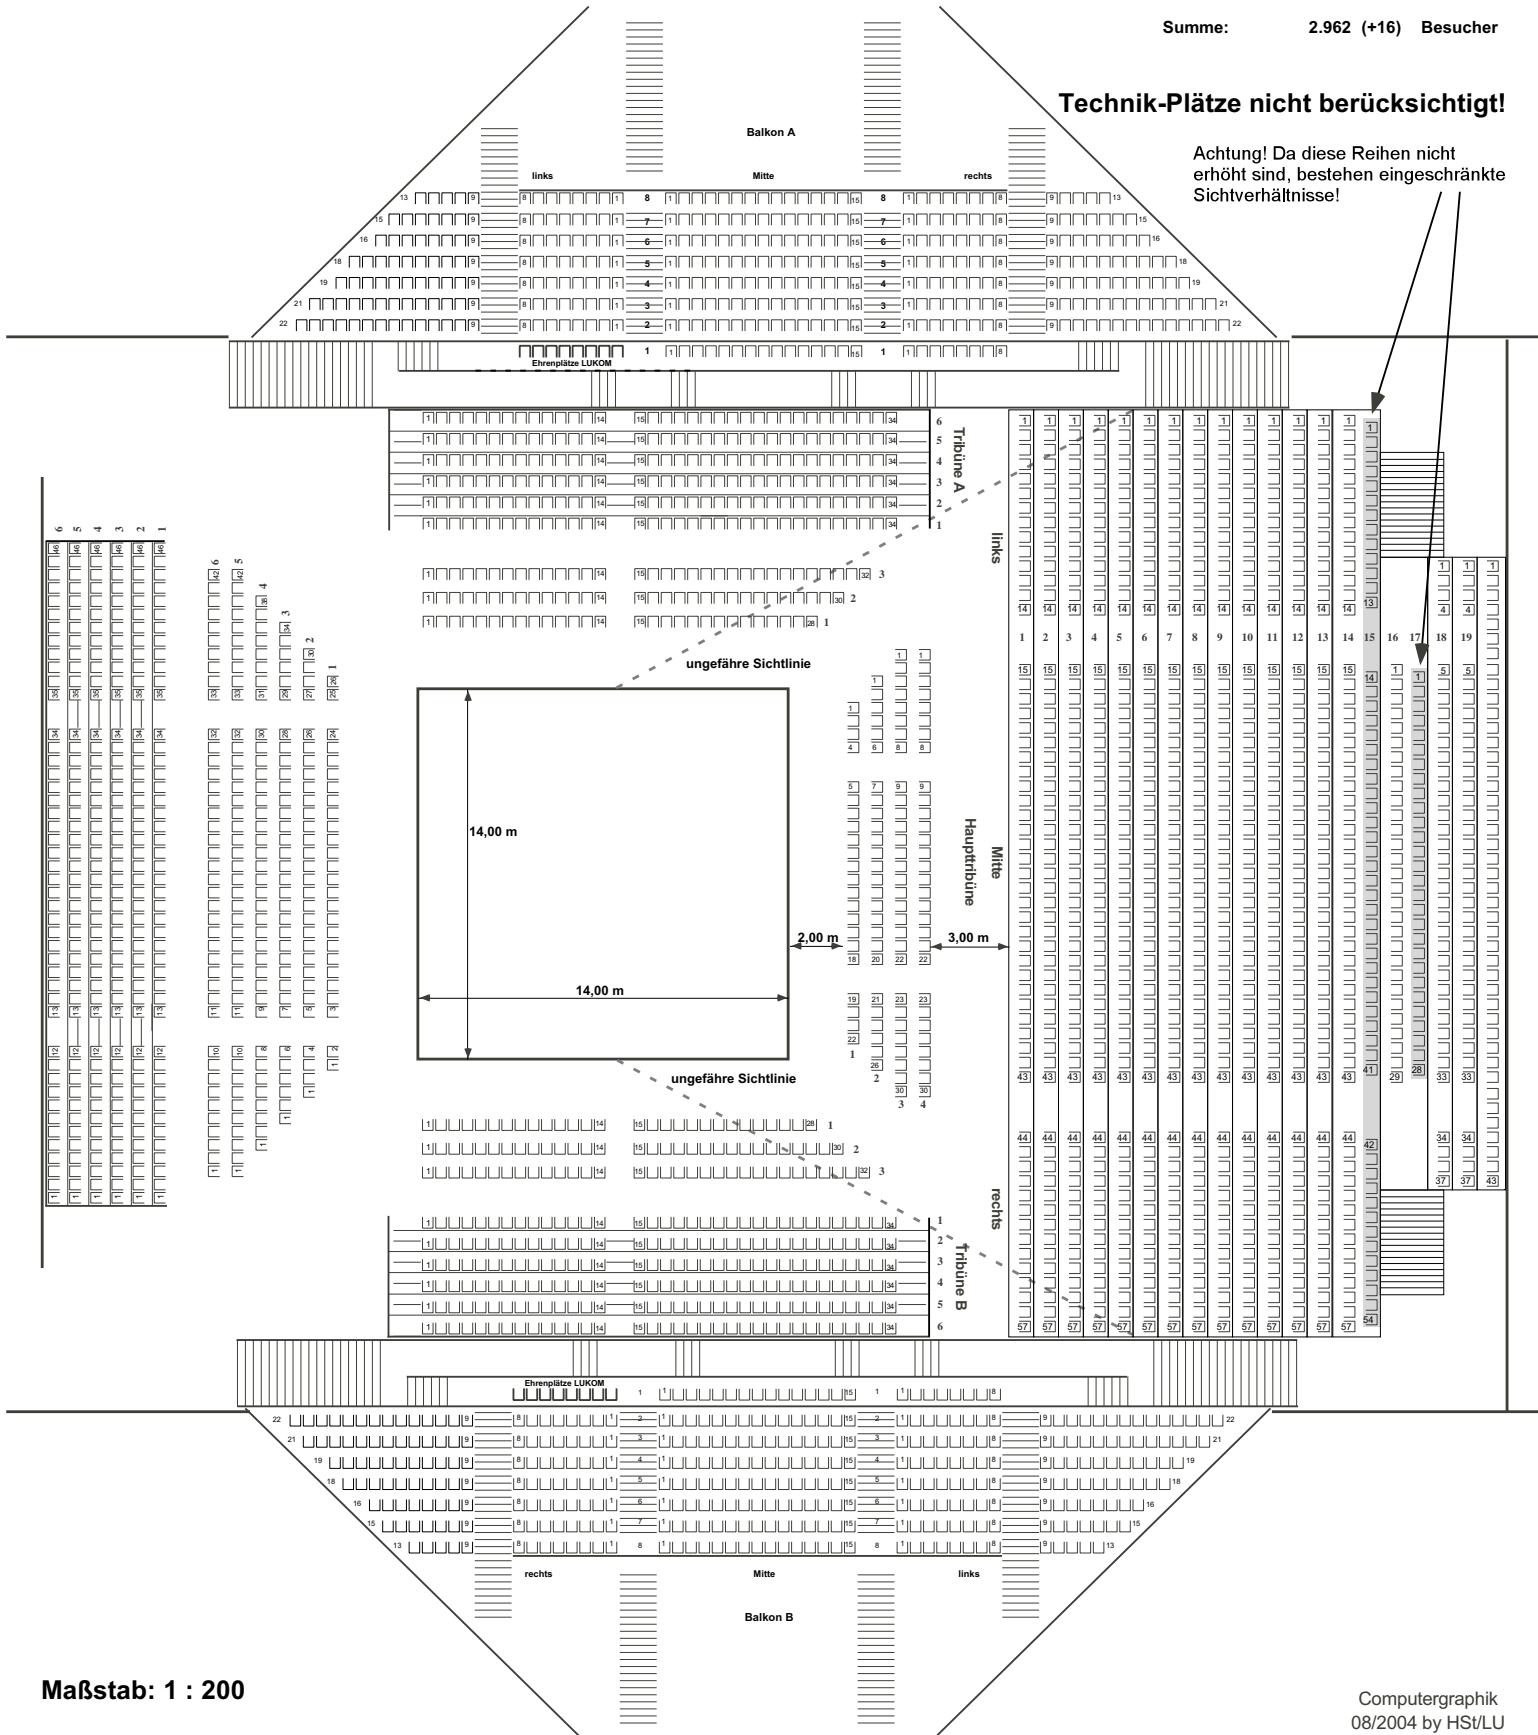

# Friedrich-Ebert-Halle

Reihenbestuhlung mit Haupt- und Seitentribünen und Boxring 14 x 14 m

Parkett:	500	Besucher
Seitentribünen:	684	Besucher
Haupttribüne:	1.026	Besucher
Balkone:	752 (+ 16)	Besucher
<b>Summe:</b>	<b>2.962 (+16)</b>	<b>Besucher</b>

Technik-Plätze nicht berücksichtigt!

Achtung! Da diese Reihen nicht erhöht sind, bestehen eingeschränkte Sichtverhältnisse!

Maßstab: 1 : 200

Computergraphik  
08/2004 by HSt/LU