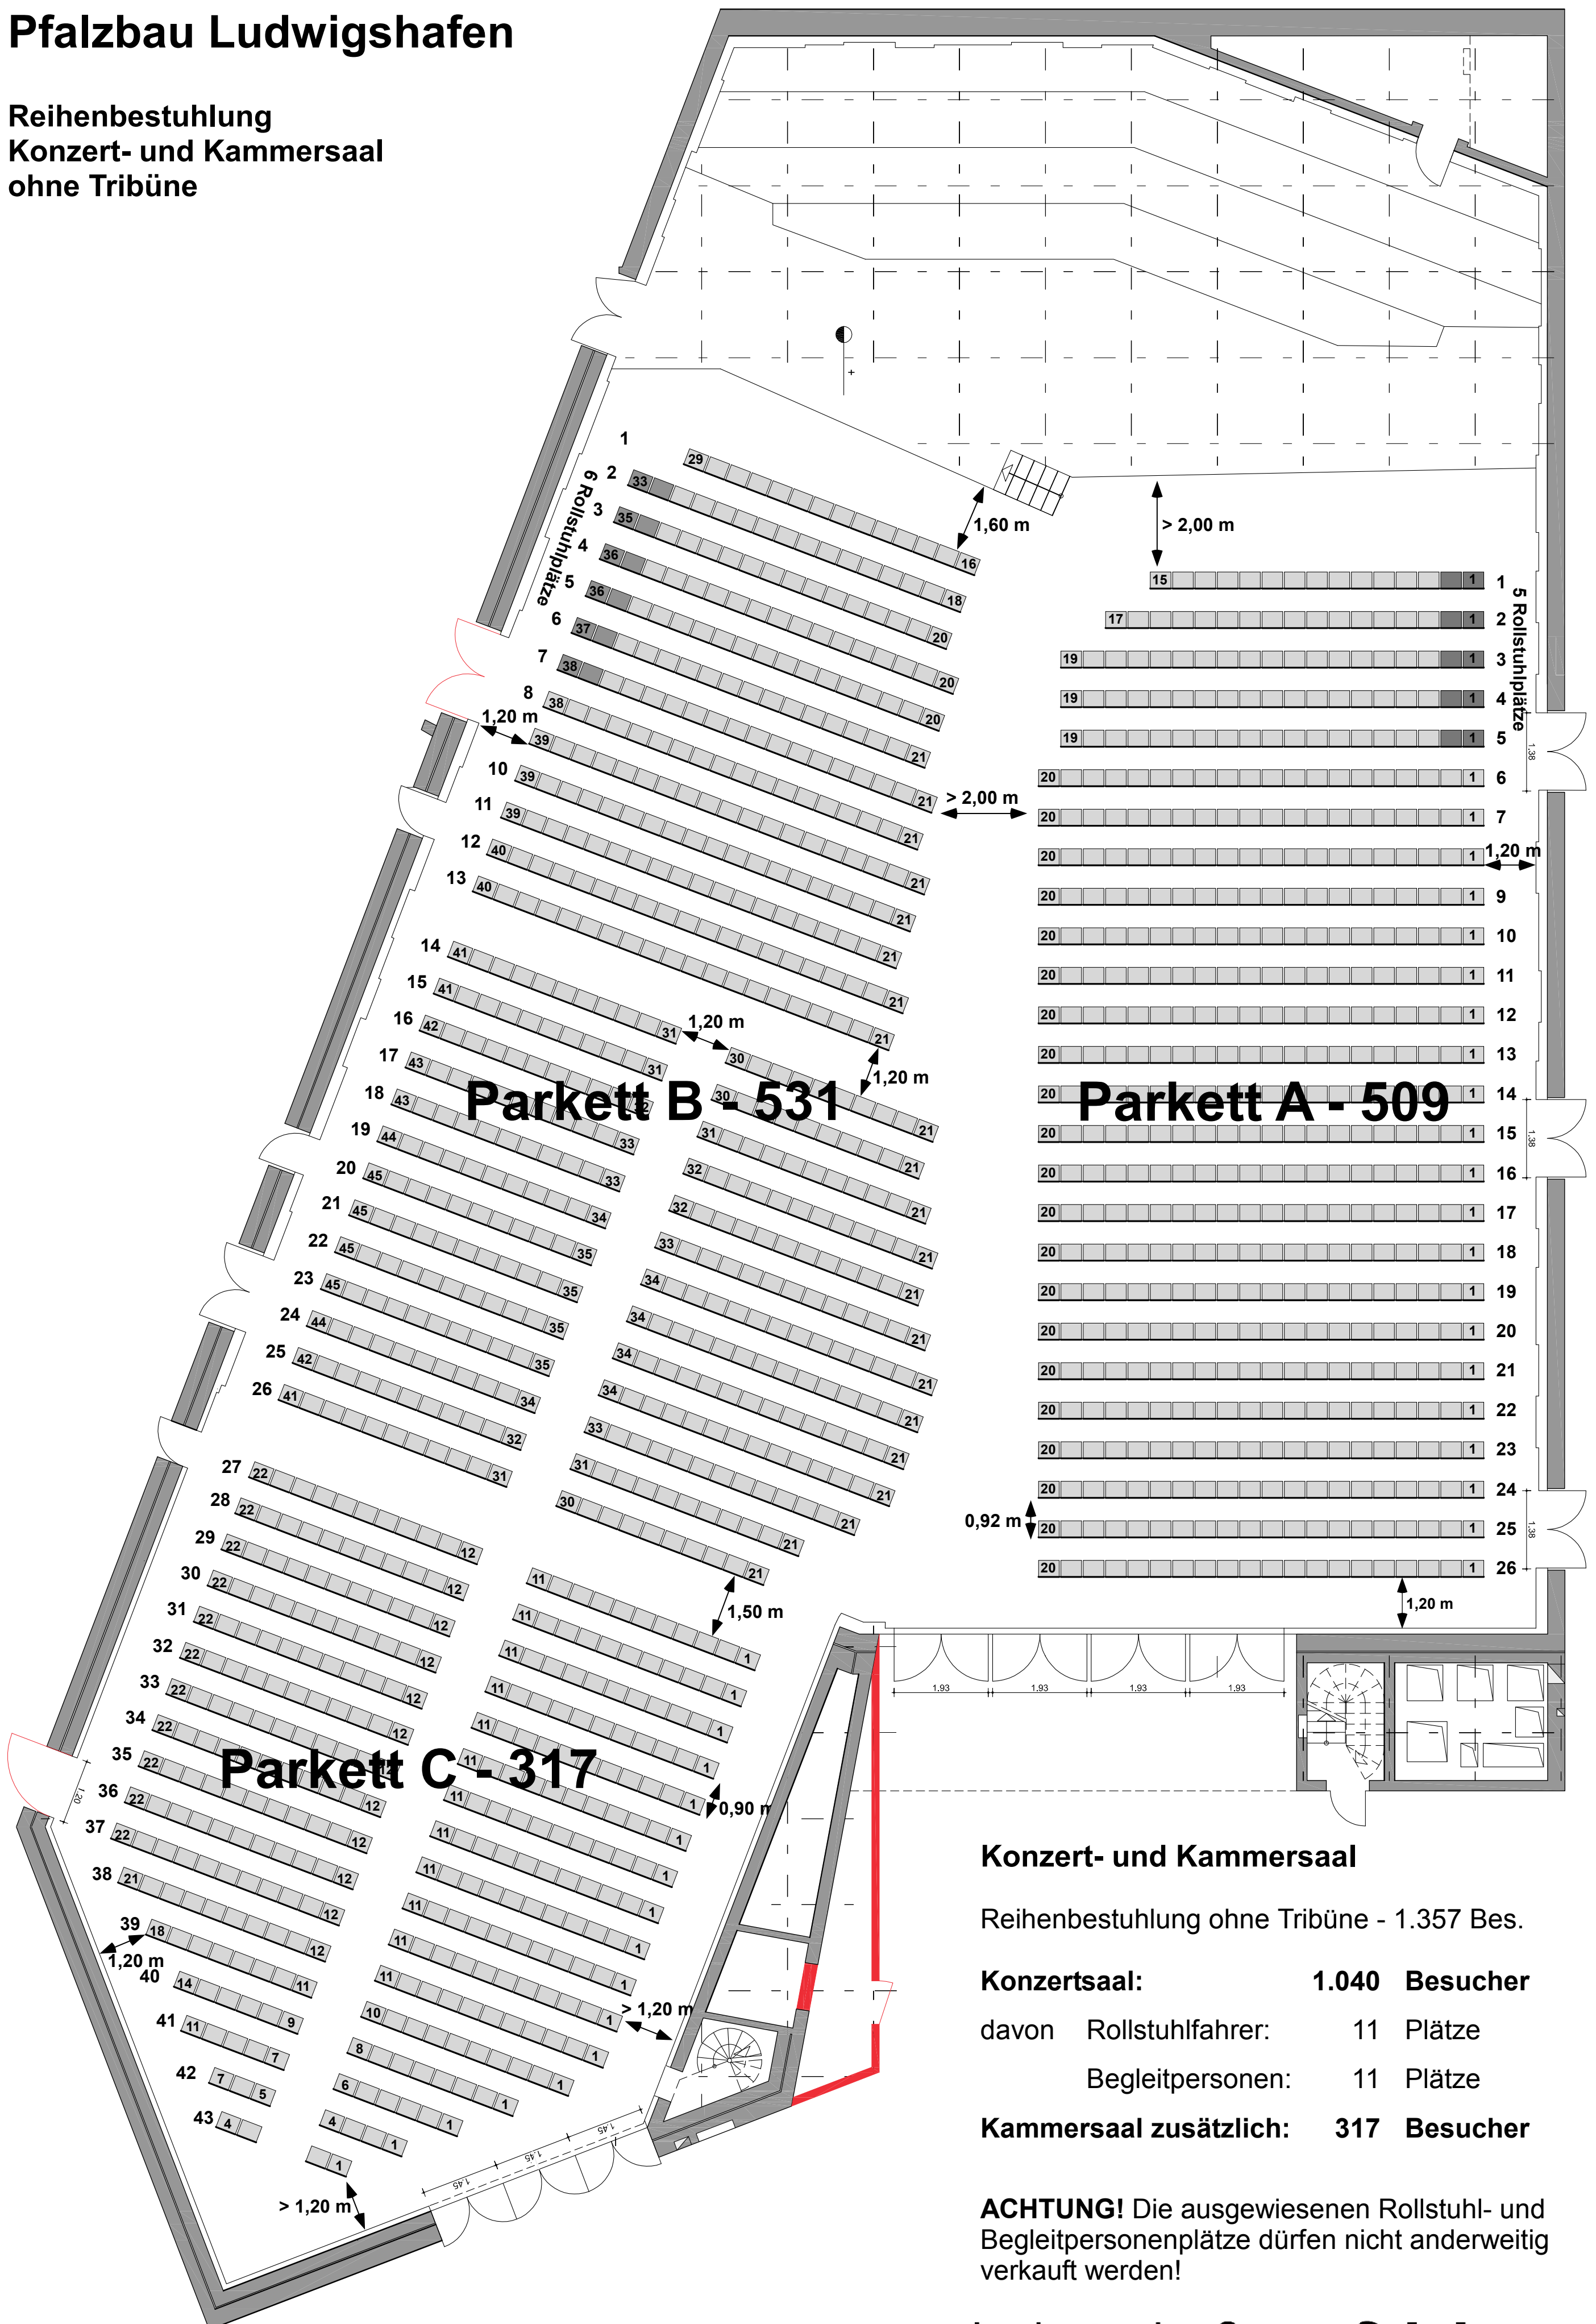

Pfalzbau Ludwigshafen

Reihenbestuhlung
Konzert- und Kammersaal
ohne Tribüne

Konzert- und Kammersaal

Reihenbestuhlung ohne Tribüne - 1.357 Bes.

Konzertsaal: 1.040 Besucher

davon Rollstuhlfahrer: 11 Plätze

Begleitpersonen: 11 Plätze

Kammersaal zusätzlich: 317 Besucher

ACHTUNG! Die ausgewiesenen Rollstuhl- und Begleitpersonenplätze dürfen nicht anderweitig verkauft werden!