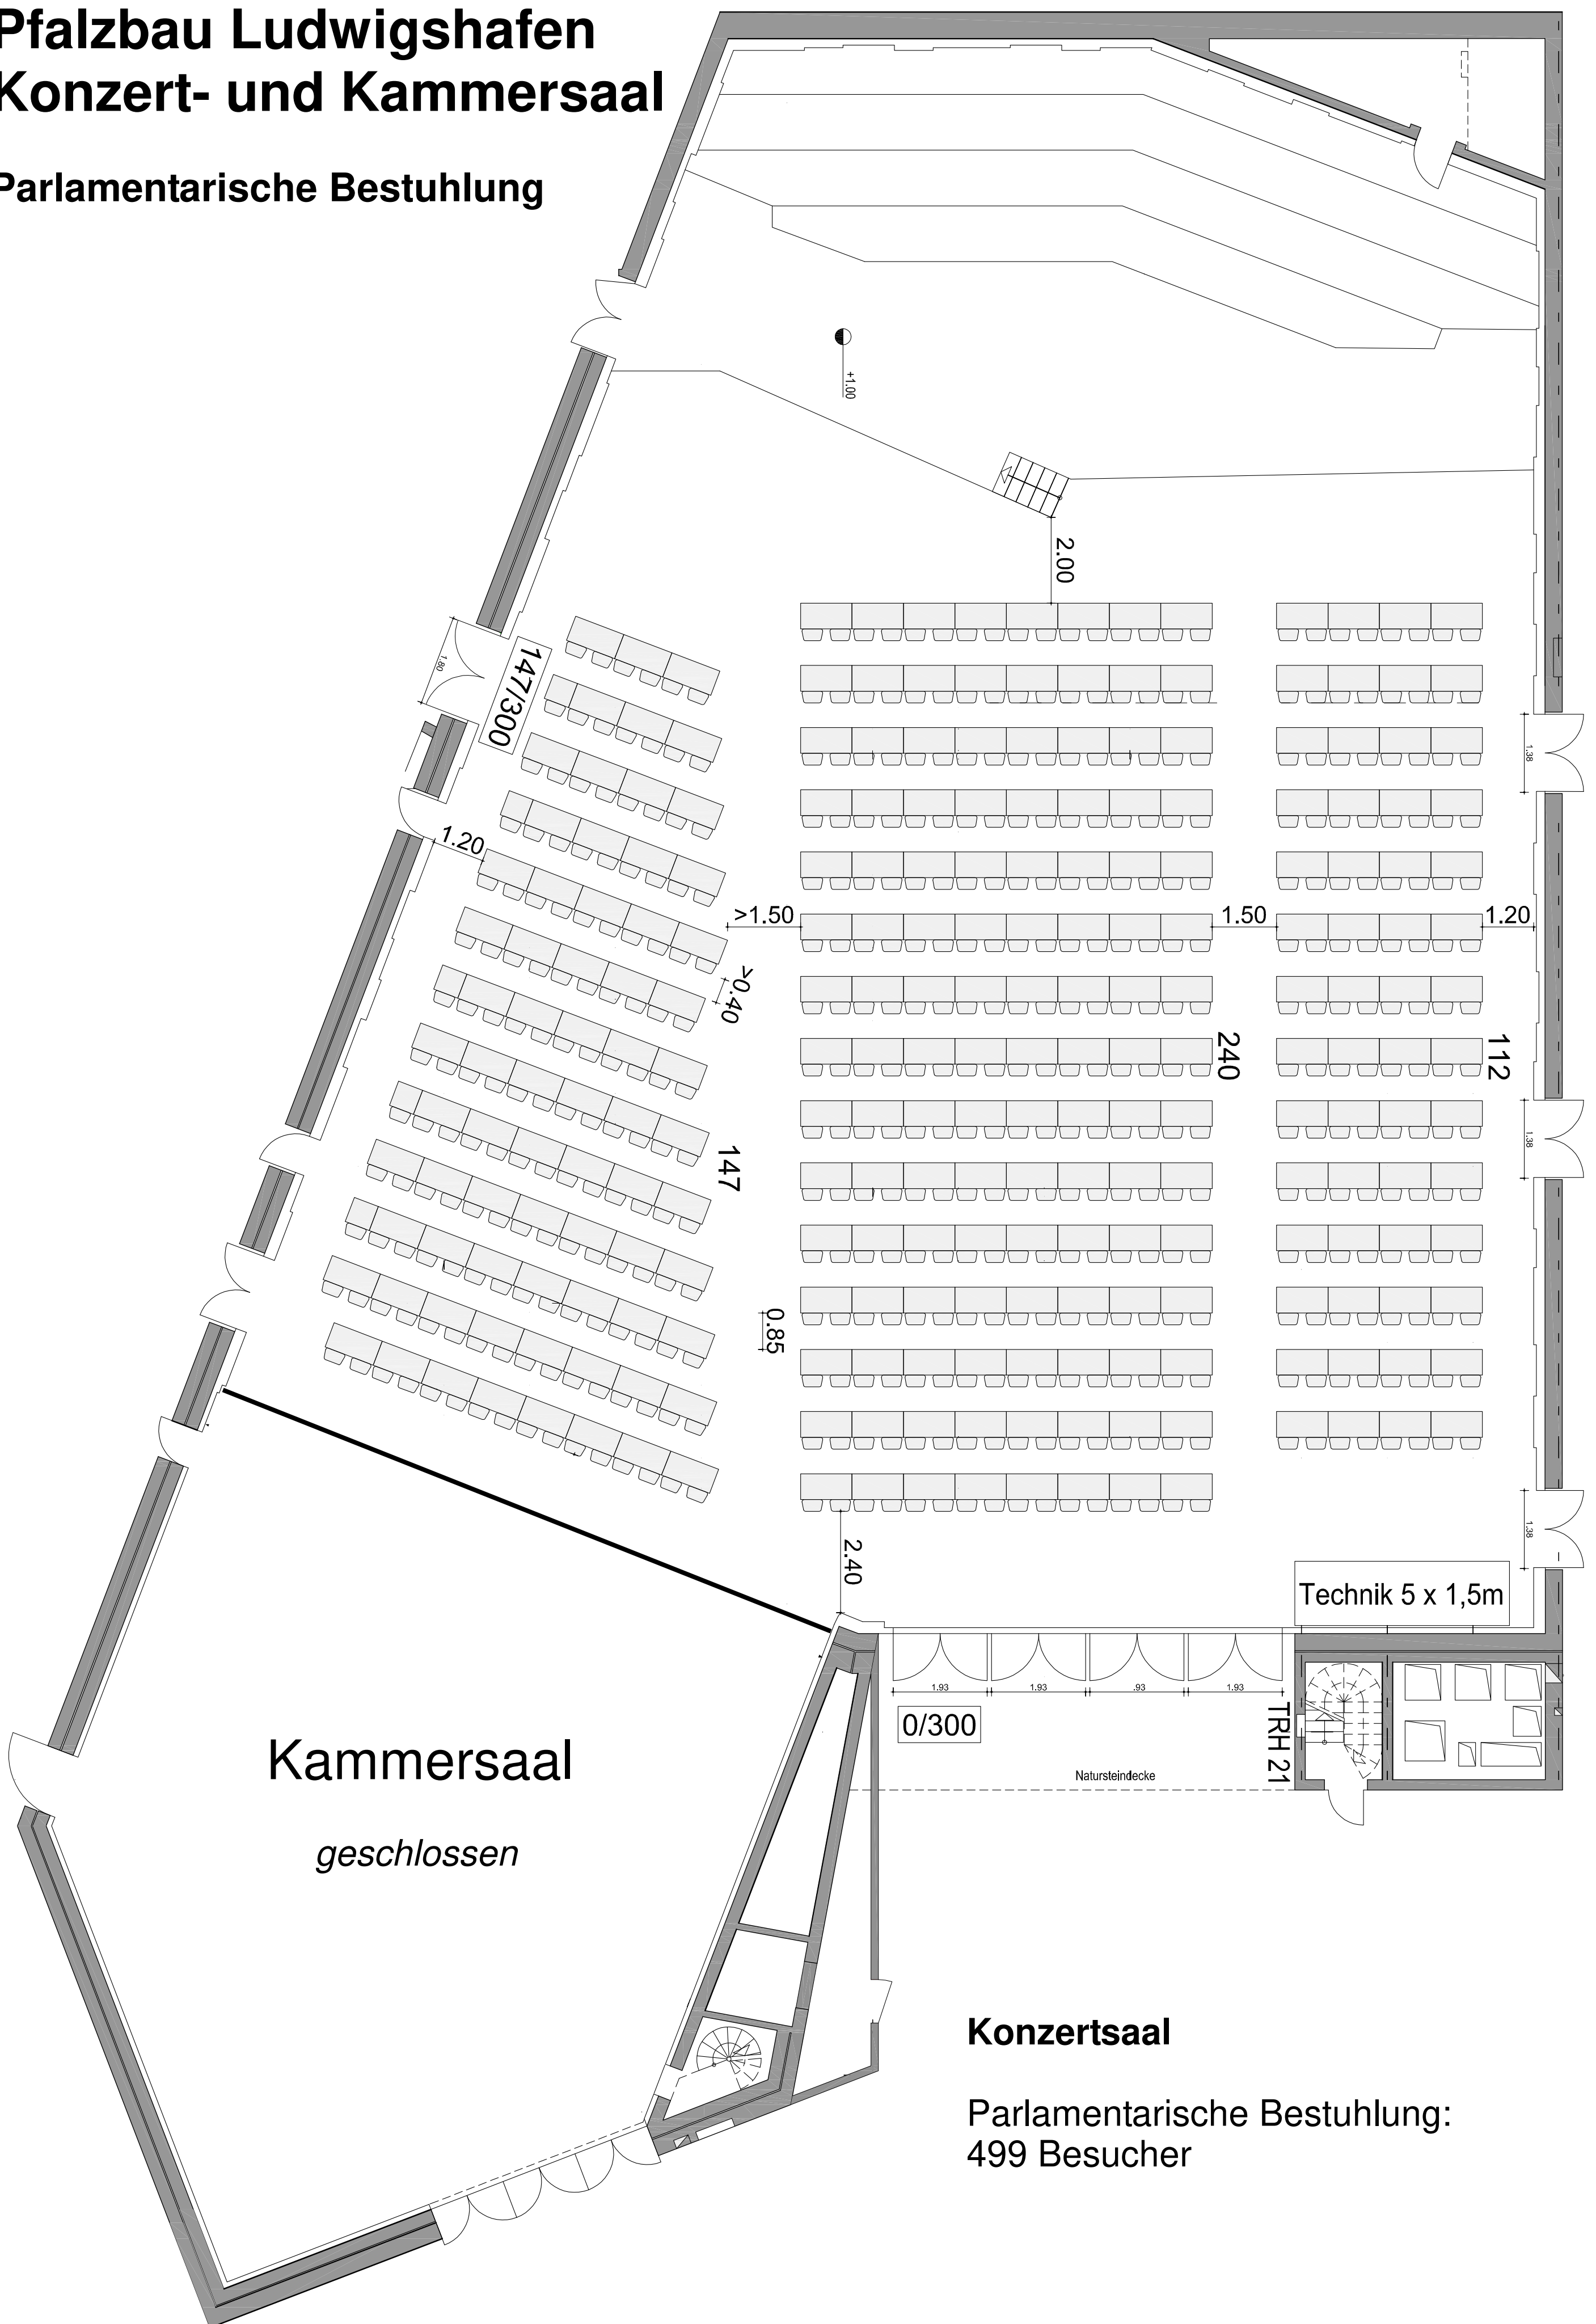

Pfalzbau Ludwigshafen Konzert- und Kammersaal

Parlamentarische Bestuhlung

Kammersaal

geschlossen

Konzertsaal

Parlamentarische Bestuhlung:
499 Besucher