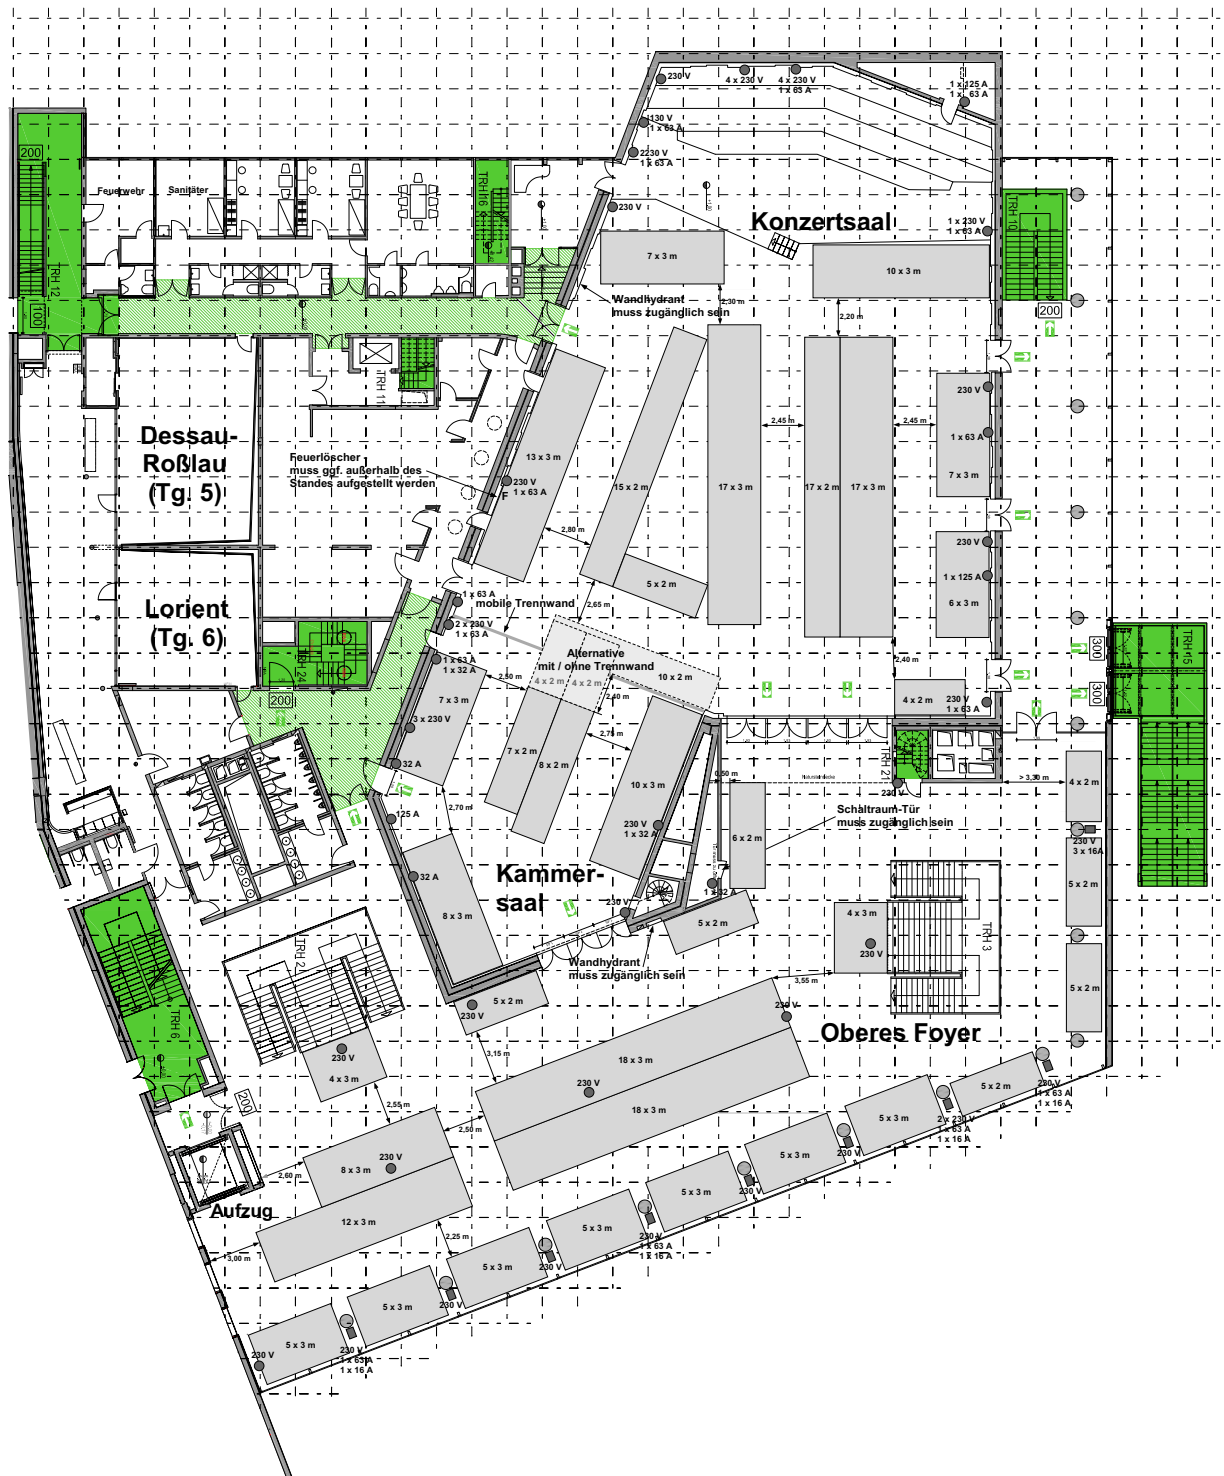

Pfalzbau Ludwigshafen

Parkettgeschoß Messeplan

Messeplan Parkettgeschoß

Konzertsaal:	333 qm Ausstellungsfläche
Kammersaal:	105 qm Ausstellungsfläche
Konzert- u. Kammersaal (verb.):	434 qm Ausstellungsfläche
Oberes Foyer:	367 qm Ausstellungsfläche