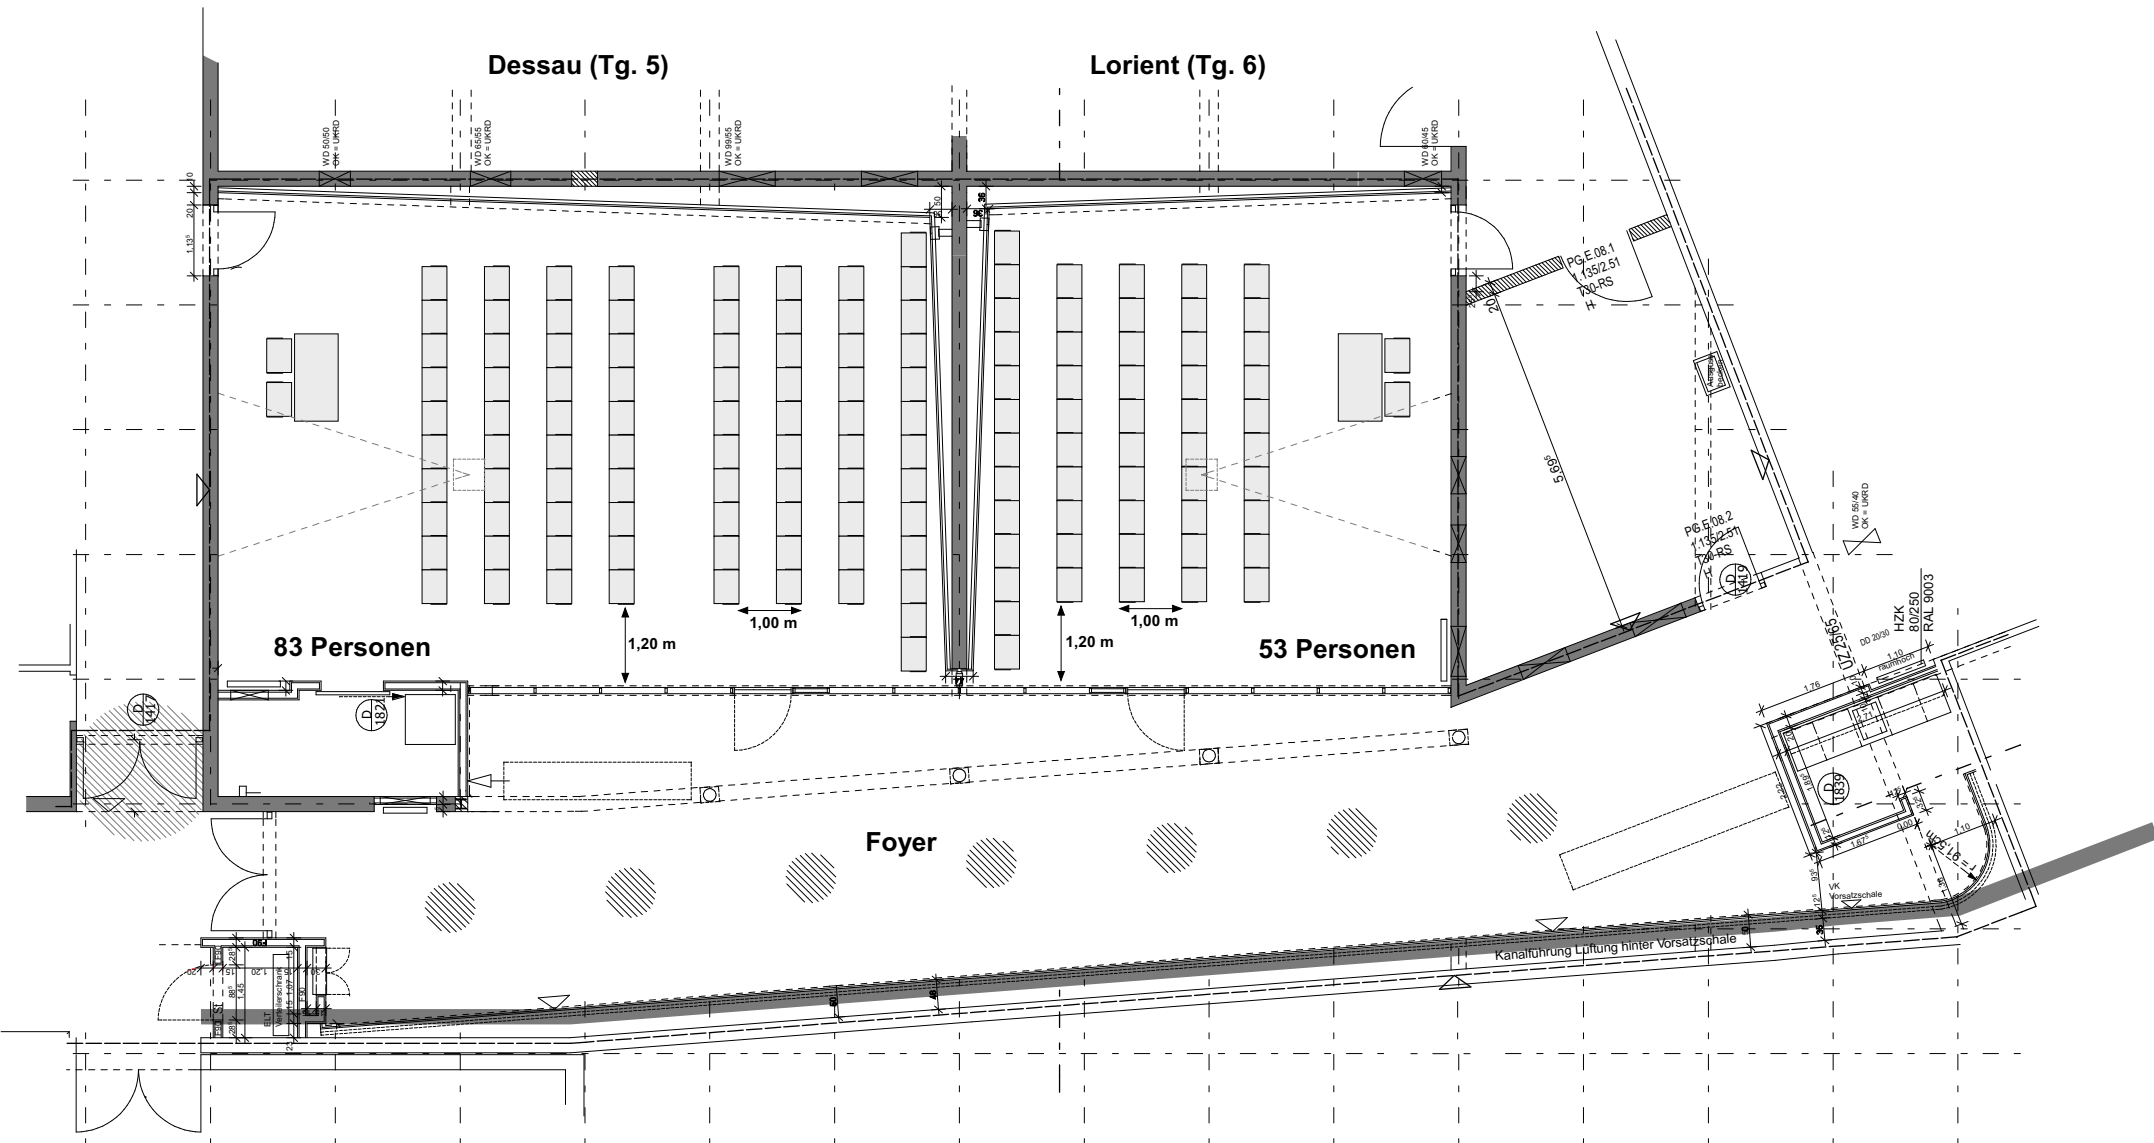

Tagungsräume Dessau und Lorient

Stühle: Achsmaß 0,54 m - Reihenbestuhlung