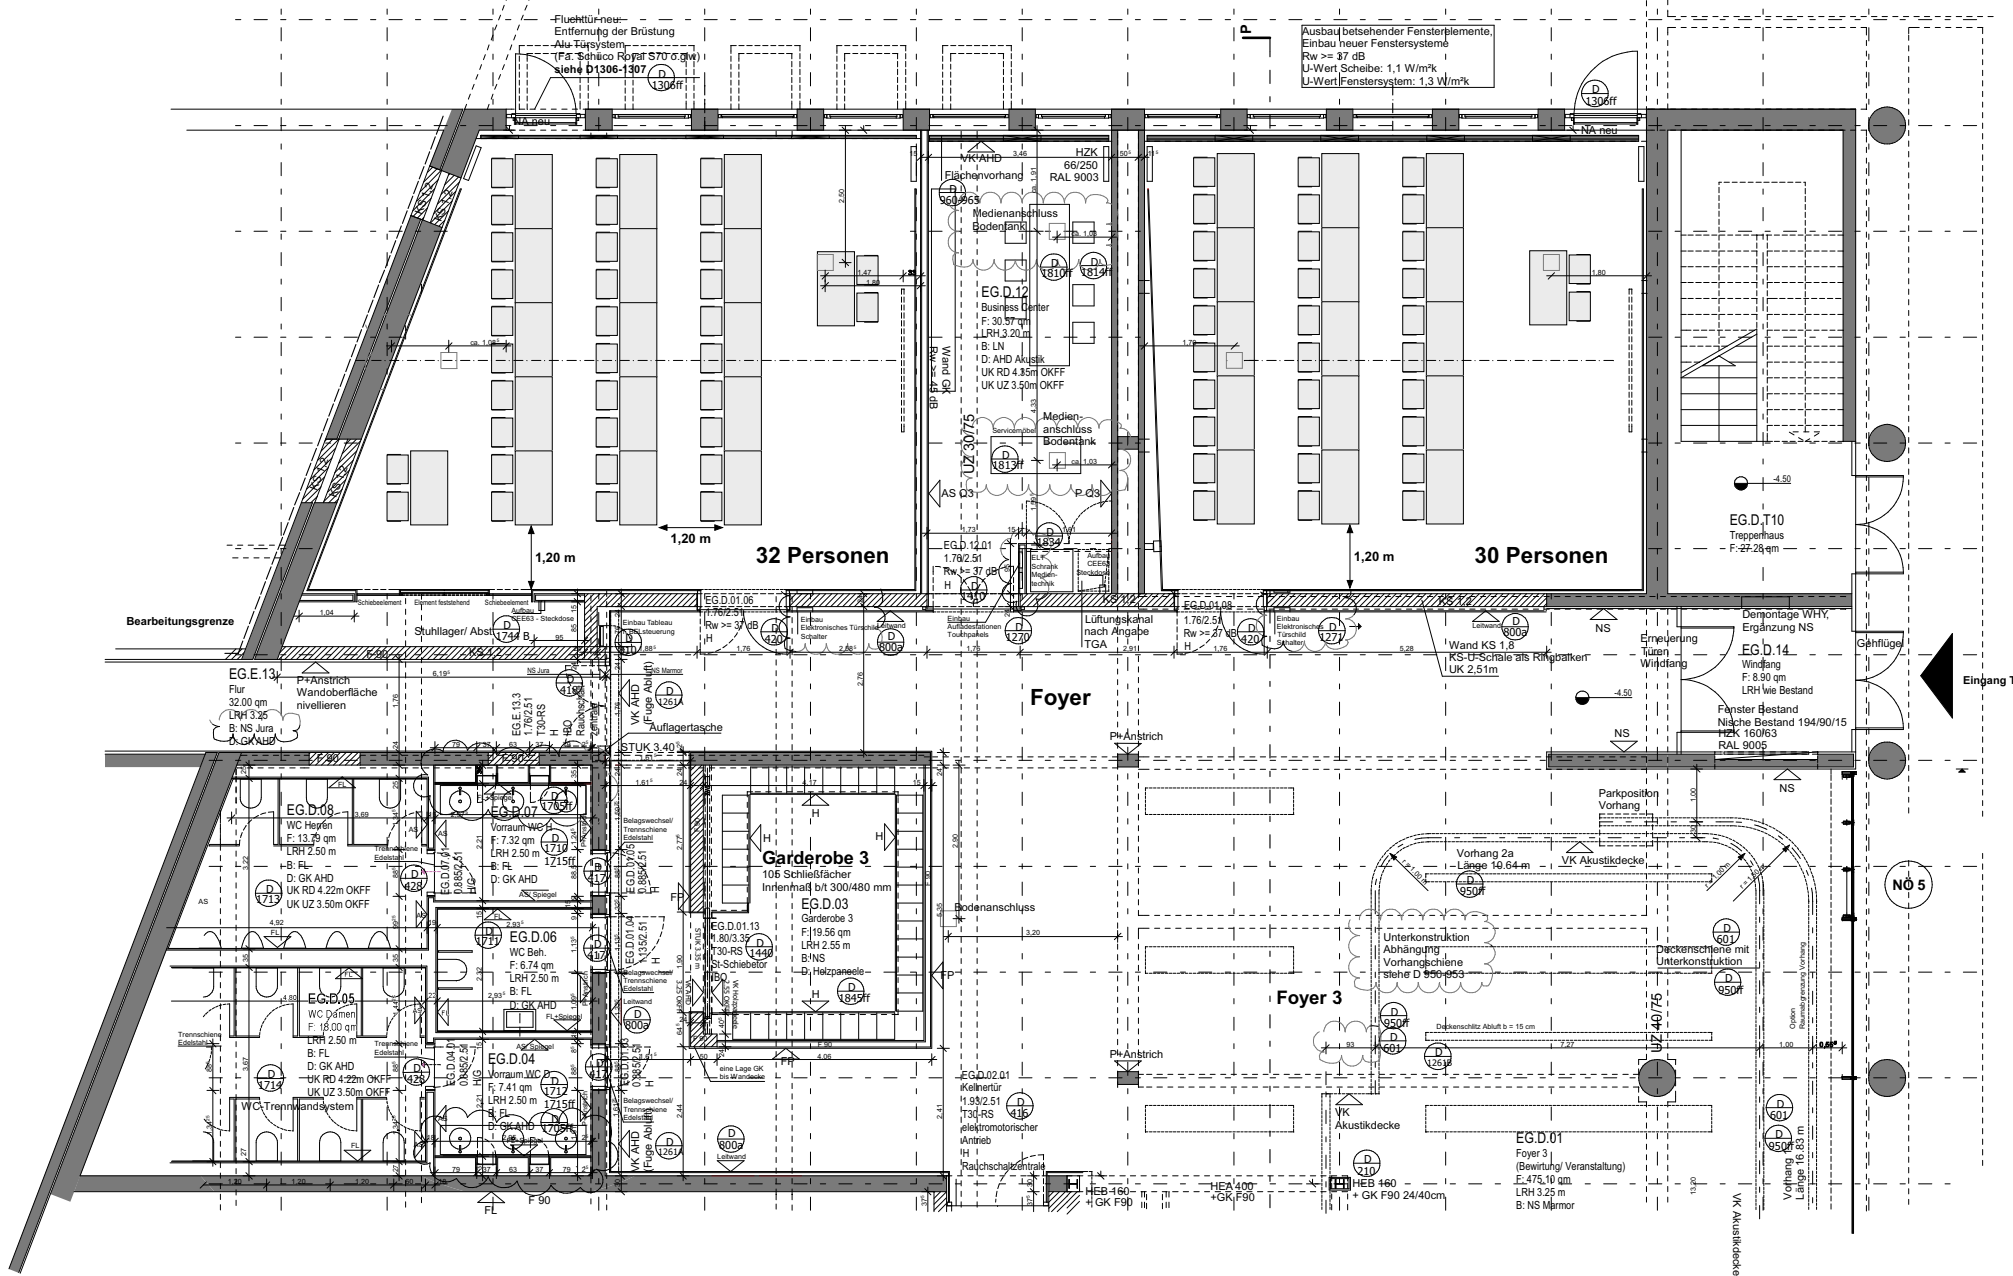

Tagungsräume Sumgait und Pasadena

Sumgait (Tg. 2)

Tagungsbüro

Pasadena (Tg. 1)

Tische: 1,40 x 0,70 m - parlamentarische Bestuhlung