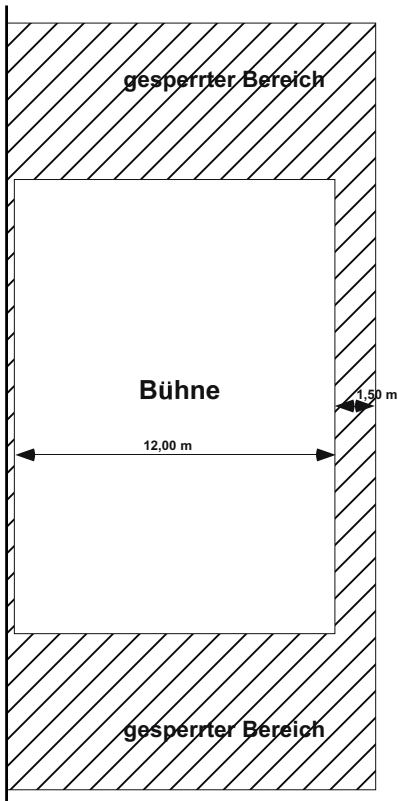

Friedrich-Ebert-Halle

unbestuhlt

Parkett: 3.550
 Balkone: 752 + 16
 Summe: 4.302 + 16

Parkettfläche: 3.550 Besucher

Computergrafik:
 2003 by HS/LU