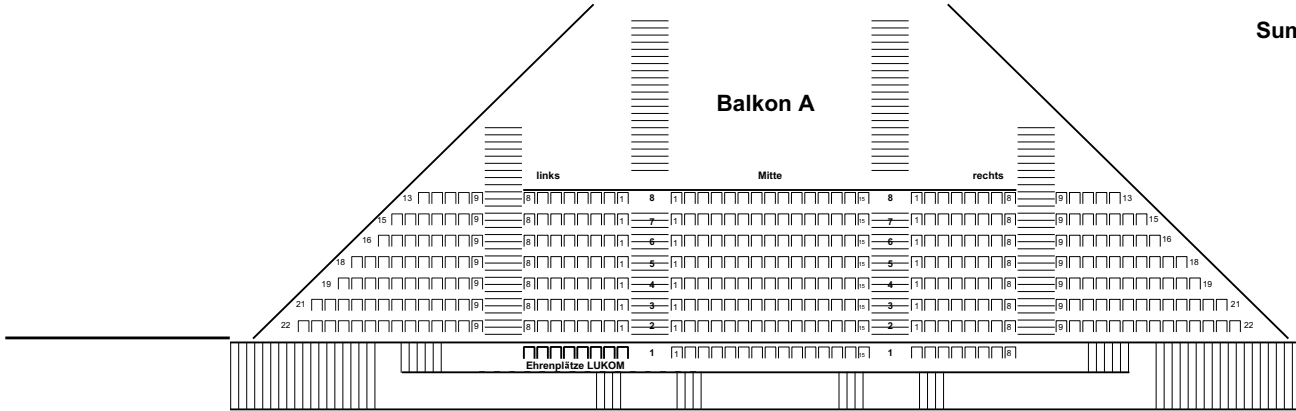

Friedrich-Ebert-Halle

unbestuhlt

Parkett: 3.550
 Balkone: 752 + 16
 Summe: 4.302 + 16

Parkettfläche: 3.550 Besucher

Computergrafik:
 2003 by HS/LU