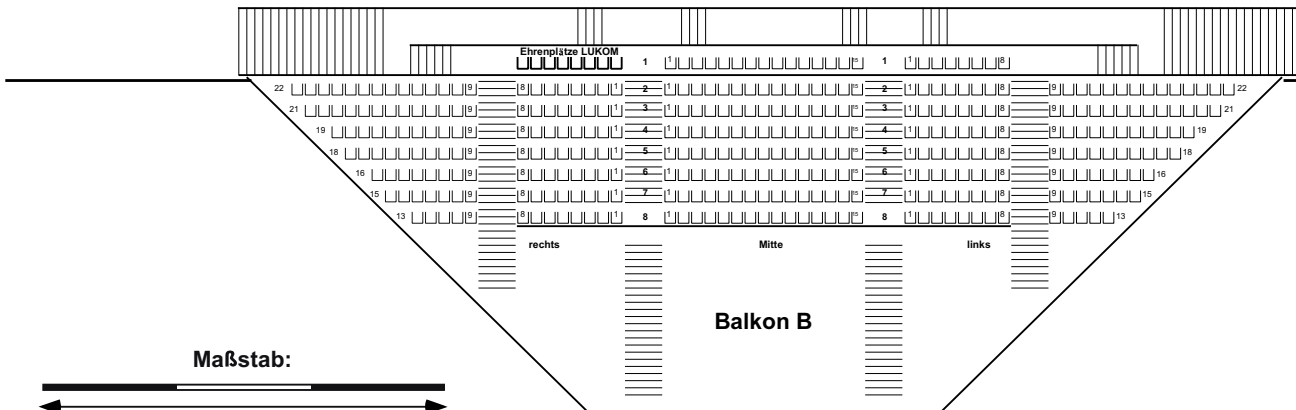

Friedrich-Ebert-Halle

unbestuhlt

Parkett: 3.550
 Balkone: 752 + 16
 Summe: 4.302 + 16

Parkettfläche: 3.550 Besucher

Computergrafik:
 2003 by HS/LU